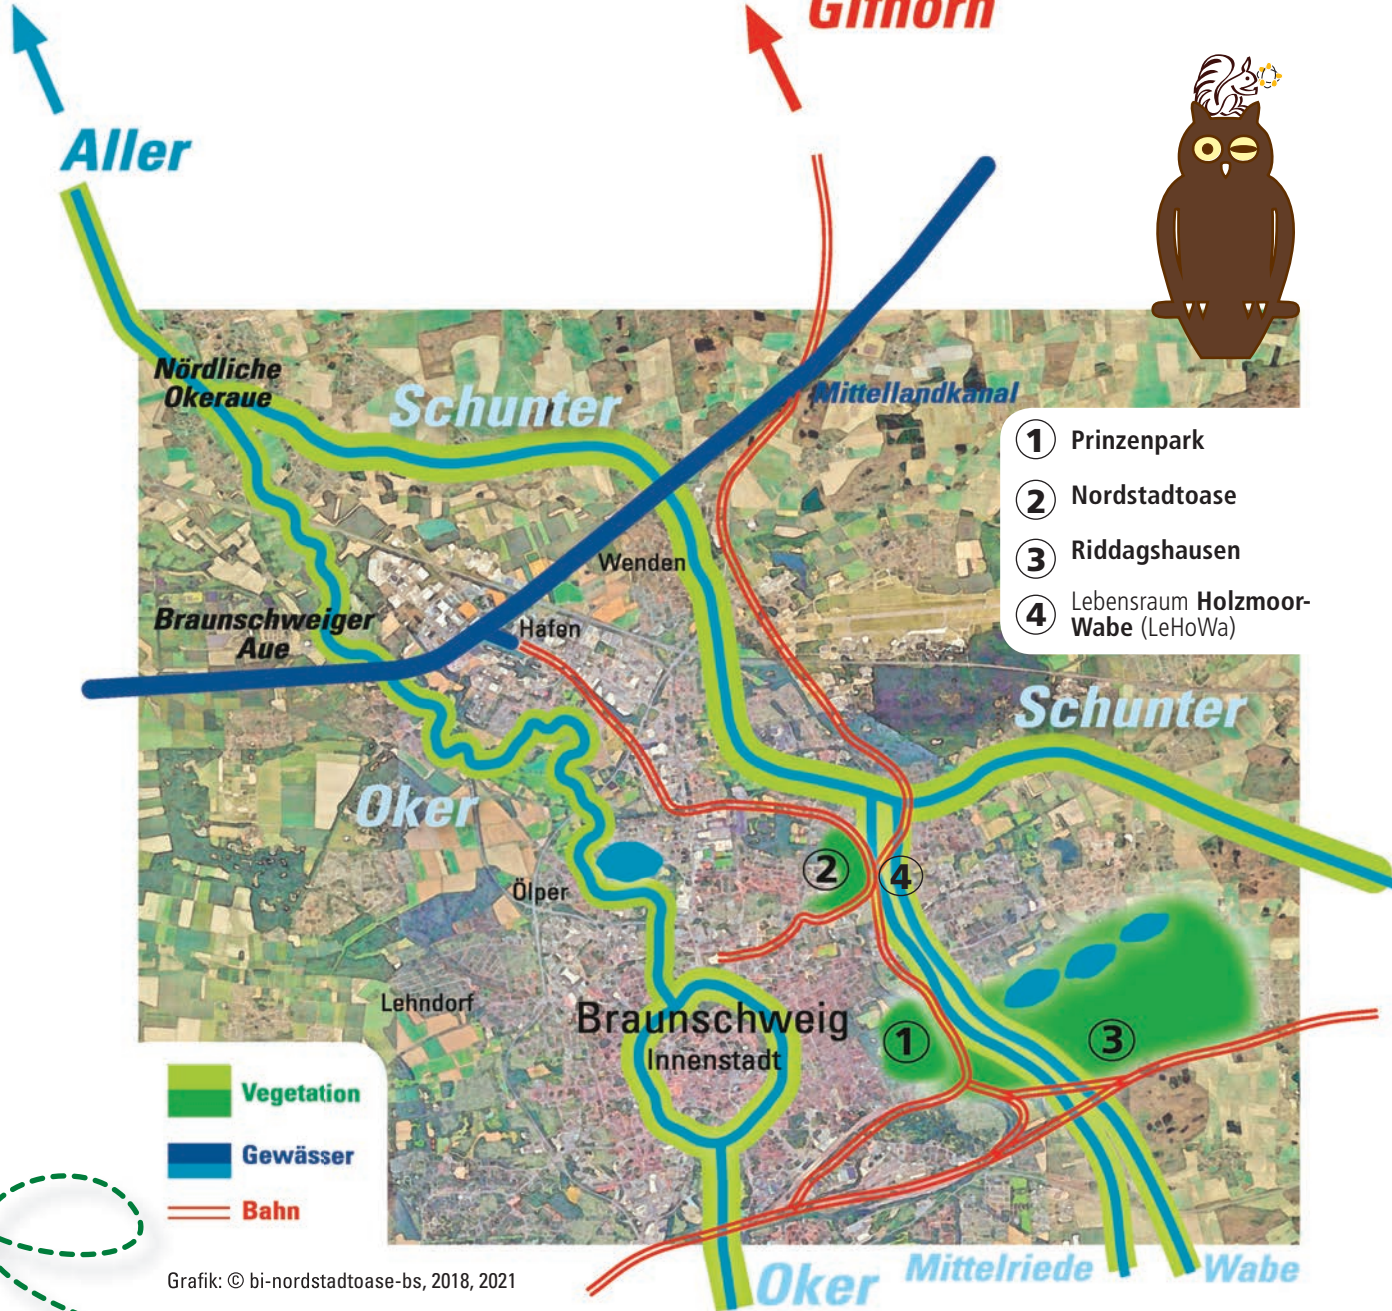

Die Nordstadtoase im Biotopverbund ...

wert einzuräumen. Wir finden es zudem ökologisch und sozial verantwortungslos, Wohnstätten auf hochwertigen Naturflächen zu bauen und Stadtnaturgebiete aufzugeben bzw. zu zerfasern.

Naturkapital Nordstadtoase

Was andernorts mit Pocketparks, Fassadenbegrünung, Rückbau von Schottergärten, u.a. erst mühsam wieder angelegt werden muss, existiert hier längst in Hülle und Fülle, konnte sich vernetzen, anpassen, gedeihen. Diese Flächen dürfen nicht versiegelt werden. Die hier gewachsene Vielfalt will bewahrt und gefördert werden. Man kann sie nicht ausgleichen, nicht ersetzen, durch Geld oder Maßnahmen irgendwo weit weg. Wir brauchen die Ökosystemleistungen grüner Oasen HIER! und wehren uns gegen eine durch Investorenwünsche geprägte Stadtentwicklung. Die Natur ist kein Spekulationsobjekt, sie ist unsere Lebensgrundlage.

Kontakt zur Bürgerinitiative
bi-nordstadt-bs@t-online.de

mehr Info zur Bürgerinitiative
bi.nordstadtoase-bs.de

Schwerpunktthema Campusbahntrasse
lehowa.azureedge.net

Grafik: © bi-nordstadtoase-bs, 2018, 2021